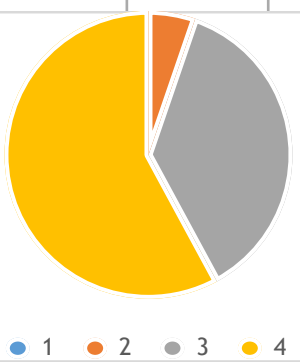

### AUTOVALUTAZIONE STUDENTI SCUOLA PRIMARIA E SECONDARIA AIELLO

La Dirigenza è disponibile ad ascoltare i problemi e a trovare soluzioni

1 Per niente d'accordo	0
2 Poco d'accordo	2
3 D'accordo	21
4 Pienamente D'accordo	15
<b>Totale risposte</b>	<b>38</b>

Il personale di segreteria è disponibile

1 Per niente d'accordo	0
2 Poco d'accordo	2
3 D'accordo	14
4 Pienamente D'accordo	22
<b>Totale risposte</b>	<b>38</b>

I collaboratori scolastici sono disponibili