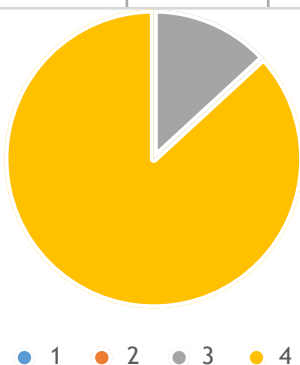

I collaboratori scolastici sono disponibili

1 Per niente d'accordo	0
2 Poco d'accordo	0
3 D'accordo	5
4 Pienamente D'accordo	33
Totale risposte	38