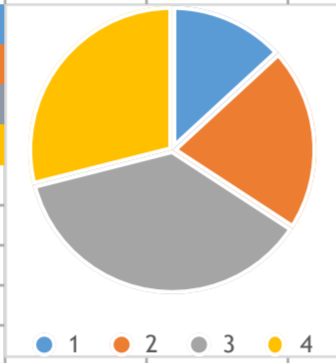

I tuoi insegnanti capiscono i tuoi bisogni

1 Per niente d'accordo	5
2 Poco d'accordo	8
3 D'accordo	14
4 Pienamente D'accordo	11
Totale risposte	38